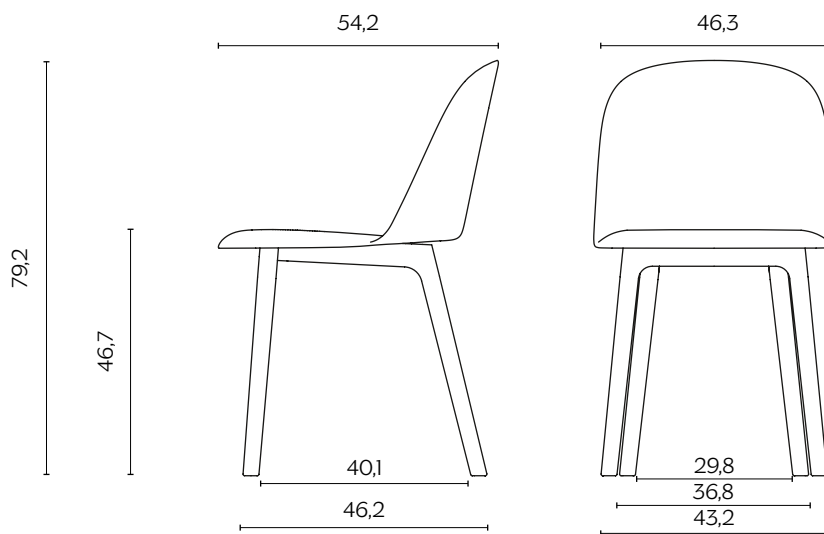

DIMENSIONI | DIMENSIONS

BASIC | BASIC

lunghezza | width: 55 cm
larghezza | depth: 54 cm
altezza | height: 78,8 cm
altezza del sedile | seat height: 46,7 cm
impilabilità | stackability: sì (X4) | yes (X4)

GAMBE IN LEGNO | WOODEN LEGS

lunghezza | width: 46,3 cm
larghezza | depth: 54,2 cm
altezza | height: 79,2 cm
altezza del sedile | seat height: 46,7 cm

DIMENSIONI | DIMENSIONS

SLITTA | SLED BASE

lunghezza | width: 54,1 cm
larghezza | depth: 53,1 cm
altezza | height: 79,1 cm
altezza del sedile | seat height: 46,2 cm
impilabilità | stackability: sì (X4) | yes (X4)

UFFICIO | OFFICE

lunghezza | width: 45,6 cm
larghezza | depth: 53 cm
altezza | height: 78,5 cm
altezza del sedile | seat height: 46,2 cm

FINITURE GAMBE | LEGS FINISHES

METALLO | METAL

Rame
Copper

Zincato
Zinc-coated