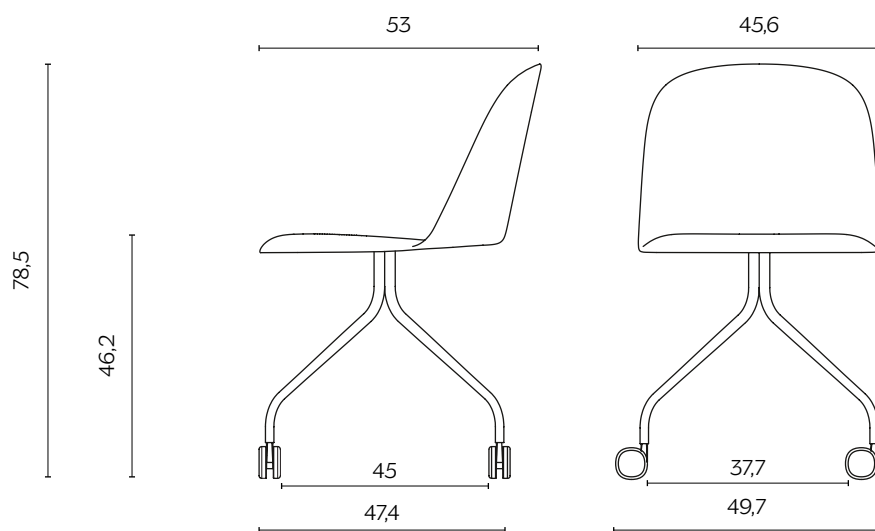

DIMENSIONI | DIMENSIONS

BASIC | BASIC

lunghezza | width: 55 cm
larghezza | depth: 54 cm
altezza | height: 78,8 cm
altezza del sedile | seat height: 46,7 cm
impilabilità | stackability: sì (X4) | yes (X4)

GAMBE IN LEGNO | WOODEN LEGS

lunghezza | width: 46,3 cm
larghezza | depth: 54,2 cm
altezza | height: 79,2 cm
altezza del sedile | seat height: 46,7 cm

DIMENSIONI | DIMENSIONS

SLITTA | SLED BASE

lunghezza | width: 54,1 cm
larghezza | depth: 53,1 cm
altezza | height: 79,1 cm
altezza del sedile | seat height: 46,2 cm
impilabilità | stackability: sì (X4) | yes (X4)

UFFICIO | OFFICE

lunghezza | width: 45,6 cm
larghezza | depth: 53 cm
altezza | height: 78,5 cm
altezza del sedile | seat height: 46,2 cm

FINITURE GAMBE | LEGS FINISHES

METALLO | METAL

Rame
Copper

Zincato
Zinc-coated