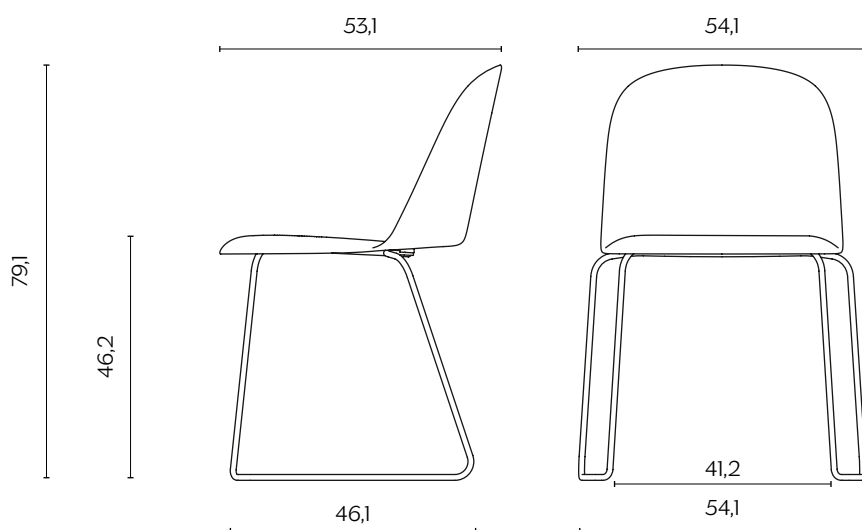

DIMENSIONI | DIMENSIONS

BASIC | BASIC

lunghezza | width: 55 cm
larghezza | depth: 54 cm
altezza | height: 78,8 cm
altezza del sedile | seat height: 46,7 cm
impilabilità | stackability: sì (X4) | yes (X4)

GAMBE IN LEGNO | WOODEN LEGS

lunghezza | width: 46,3 cm
larghezza | depth: 54,2 cm
altezza | height: 79,2 cm
altezza del sedile | seat height: 46,7 cm

DIMENSIONI | DIMENSIONS

SLITTA | SLED BASE

lunghezza | width: 54,1 cm
larghezza | depth: 53,1 cm
altezza | height: 79,1 cm
altezza del sedile | seat height: 46,2 cm
impilabilità | stackability: sì (X4) | yes (X4)

UFFICIO | OFFICE

lunghezza | width: 45,6 cm
larghezza | depth: 53 cm
altezza | height: 78,5 cm
altezza del sedile | seat height: 46,2 cm

FINITURE GAMBE | LEGS FINISHES

METALLO | METAL

Rame
Copper

Zincato
Zinc-coated