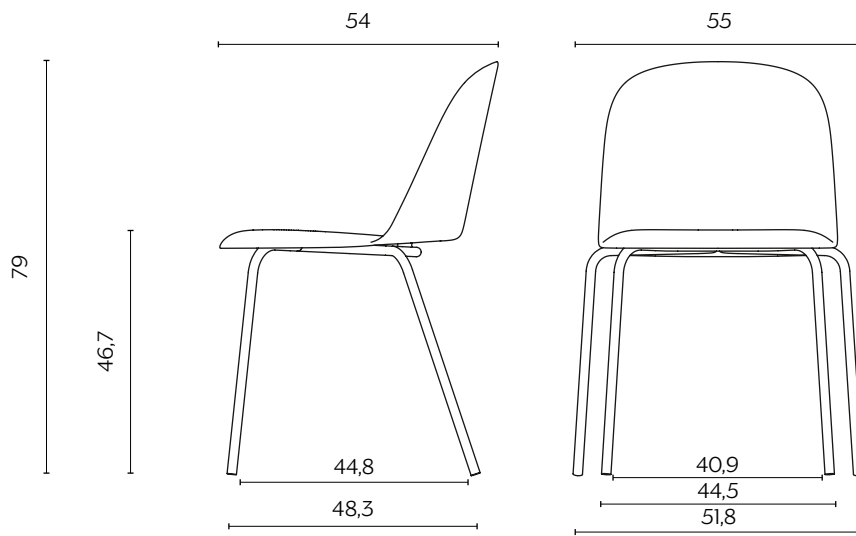

MARIOLINA

by e-ggs

Mariolina è nata esplorando il mondo del polipropilene e i suoi nuovi sviluppi, abbinandosi delicatamente ad una estetica essenziale. La scocca è così semplice che puoi disegnarla senza staccare la penna dal foglio, bilanciando uno stile curato e attento al presente con la volontà di uscire dalle mode. Mariolina è la risposta alla necessità di un prodotto eclettico, realizzato con un metodo produttivo contemporaneo e adatto alla vita di tutti i giorni.

DIMENSIONI | DIMENSIONS

BASIC | BASIC

lunghezza | width: 55 cm
larghezza | depth: 54 cm
altezza | height: 78,8 cm
altezza del sedile | seat height: 46,7 cm
impilabilità | stackability: sì (X4) | yes (X4)

GAMBE IN LEGNO | WOODEN LEGS

lunghezza | width: 46,3 cm
larghezza | depth: 54,2 cm
altezza | height: 79,2 cm
altezza del sedile | seat height: 46,7 cm

DIMENSIONI | DIMENSIONS

SLITTA | SLED BASE

lunghezza | width: 54,1 cm
larghezza | depth: 53,1 cm
altezza | height: 79,1 cm
altezza del sedile | seat height: 46,2 cm
impilabilità | stackability: sì (X4) | yes (X4)

UFFICIO | OFFICE

lunghezza | width: 45,6 cm
larghezza | depth: 53 cm
altezza | height: 78,5 cm
altezza del sedile | seat height: 46,2 cm

FINITURE GAMBE | LEGS FINISHES

METALLO | METAL

Rame
Copper

Zincato
Zinc-coated